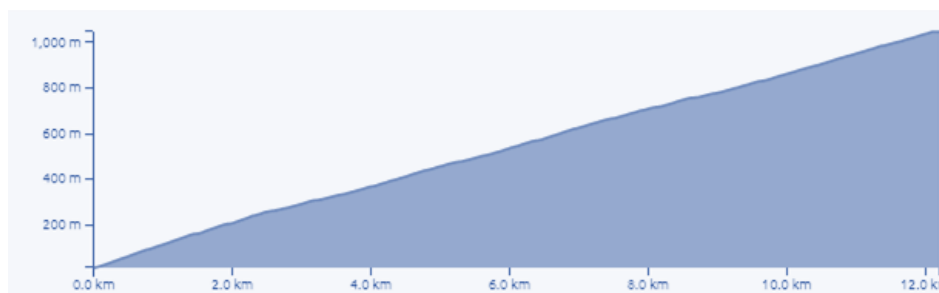

Link de Zwift para registrarse en la segunda etapa:

[Inscripción Tercera Etapa \(Obligatorio para todos los participantes del Tour\)](#)

INFORMACION DE LA CARRERA:

Circuito: Road to Sky

Vueltas: 1

Distancia Total: 17 Km

Distancia del Puerto: 12,2 Km

Pendiente máxima: 12%

Pendiente media: 8.5%

Menor altitud: 11m

Mayor altitud: 1.047m

Diferencia Altitud: 1.036

Perfil de la etapa:

Perfil del puerto:

Road to Sky

LA SALIDA:

En este caso al ser una carrera oficial del Fasttriatlon Tour en la plataforma Zwift, la salida será igual que la salida oficial del juego. **No esperaremos los 3 minutos** como hicimos en la carrera anterior.

La salida será con el “GO” 0:00.

0:00” SALIDA OFICIAL FASTTRITLON TOUR

INFORMACION ADICIONAL STRAVA:

Link Strava: [Stage-3 Fasttriatlon Virtual Tour Road to Sky](#)

Tiempos del puerto

Tabla de clasificación general