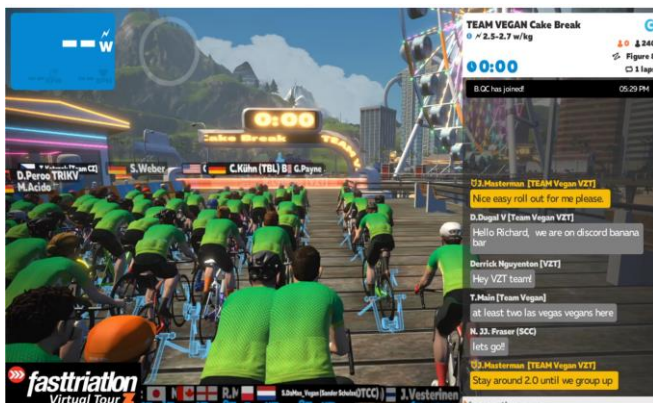

LA SALIDA:

En este caso al ser una carrera oficial del Fasttriatlon Tour en la plataforma Zwift, la salida será igual que la salida oficial del juego. **No esperaremos los 3 minutos** como hicimos en la carrera anterior.

La salida será con el “GO” 0:00.