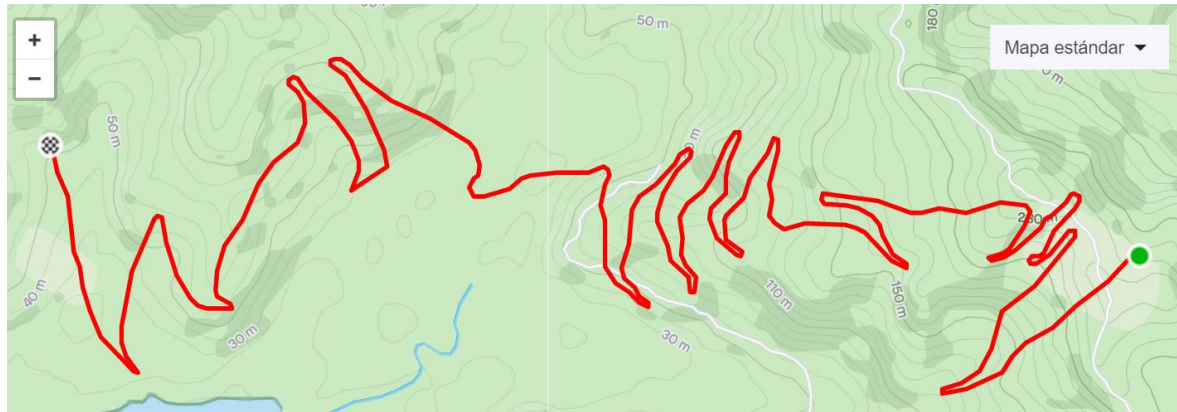

Link de Zwift para registrarse en la segunda etapa:

[Inscripción Tercera Etapa \(Obligatorio para todos los participantes del Tour\)](#)

INFORMACION DE LA CARRERA:

Circuito: Road to Sky

Vueltas: 1

Distancia Total: 17 Km

Distancia del Puerto: 12,2 Km

Pendiente máxima: 12%

Pendiente media: 8.5%

Menor altitud: 11m

Mayor altitud: 1.047m

Diferencia Altitud: 1.036

Perfil de la etapa:

Perfil del puerto:

Road to Sky

LA SALIDA:

En este caso al ser una carrera oficial del Fasttriatlon Tour en la plataforma Zwift, la salida será igual que la salida oficial del juego. **No esperaremos los 3 minutos** como hicimos en la carrera anterior.

La salida será con el “GO” 0:00.

0:00” SALIDA OFICIAL FASTTRITLON TOUR

INFORMACION ADICIONAL STRAVA:

Link Strava: [Stage-3 Fasttriatlon Virtual Tour Road to Sky](#)

Tiempos del puerto

Tabla de clasificación general